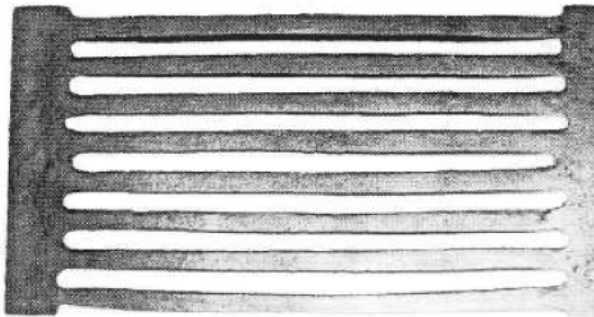

Instalacje

SKŁADY „KROPELEK”

SKŁADY „PECEFAL”

SKŁADY „ŻELIWIARZ”

1. 89. C. TAŚMY I FOLIE BUDOWLANE GALANTERIA ŻELIWNNA, RUSZTA "GRUDZIĄDZ"

EDYCJA I 2012. STAN NA DZIEŃ 2012.12.01

Ruszt "grudziądz"

Wymiar: 2290 x 155
Ciężar: 2,75 kg

INFORMACJE TECHNICZNE ORAZ WYCENY INWESTYCYJNE U NASZYCH DORADCÓW

TAŚMY I FOLIE
BUDOWLANE

TAŚMY I FOLIE
OPAKOWANIOWE

MATERIAŁY IZOLUJĄCE
I USZCZELNIAJĄCE

SYSTEMY DOCIEPLEŃ
BUDYNKÓW

BEZPIECZEŃSTWO
I HIGIENA PRACY

Chemia

Kropelek:

kontakt bezpośredni: +48 505 657 795

magazyn dla dostaw 114SIW: ul. Handlowa 2, 41-807 Zabrze
sklad.kropelek.zabrze@orangeseven.pl

Pecefal:

kontakt bezpośredni: +48 505 657 795

magazyn dla dostaw 114SIK: ul. Handlowa 2, 41-807 Zabrze
sklad.pecefal.zabrze@orangeseven.pl

Żeliwiarz:

kontakt bezpośredni: +48 505 657 795

magazyn dla dostaw 111SID: ul. Cegielnia Murcki 5, 40-749 Katowice
sklad.zeliwiarz.katowice@orangeseven.pl

magazyn dla dostaw 110I: ul. Kościuszki 227, 40-600 Katowice
magazyn.instalacje.katowice@orangeseven.pl

magazyn dla dostaw 210I: ul. Zakłiki z Mydlnik 16, 30-198 Kraków
magazyn.instalacje.krakow@orangeseven.pl

Chemia:
kontakt bezpośredni: +48 605 227 040

magazyn dla dostaw 110C: ul. Śląska 88, 40-742 Katowice
magazyn.chemia.katowice@orangeseven.pl

Adres do korespondencji i fakturowania: Orange Seven, ul. Opolskiego 1/21, 41-500 Chorzów